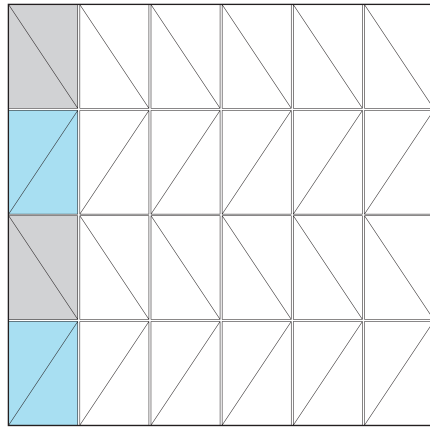

# LAYOUT OPTIONS

## DIAMANTE

**STELLAR**  
HANDCRAFTED IN AMERICA

Diamante Left  
(6 pcs/Sq. Ft.)

Diamante Right  
(6 pcs/Sq. Ft.)

### Item Codes:

Piece:	Code:
Diamante Left	DFDIAL
Diamante Right	DFDIAR

\*Available in all 108 colors

**Layout 1:**  
50% Diamante Left  
50% Diamante Right

**Layout 2:**  
50% Diamante Left  
50% Diamante Right

**Layout 3:**  
50% Diamante Left  
50% Diamante Right

**Layout 4:**  
50% Diamante Left  
50% Diamante Right

**Layout 5:**  
50% Diamante Left  
50% Diamante Right