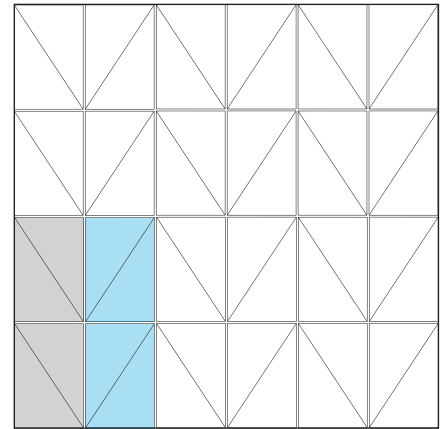

## DIAMANTE

**STELLAR**  
HANDCRAFTED IN AMERICA

Diamante Left  
(6 pcs/Sq. Ft.)

Diamante Right  
(6 pcs/Sq. Ft.)

### Item Codes:

Piece:	Code:
Diamante Left	DFDIAL
Diamante Right	DFDIAR

\*Available in all 108 colors

**Layout 1:**  
50% Diamante Left  
50% Diamante Right

**Layout 2:**  
50% Diamante Left  
50% Diamante Right

**Layout 3:**  
50% Diamante Left  
50% Diamante Right

**Layout 4:**  
50% Diamante Left  
50% Diamante Right

**Layout 5:**  
50% Diamante Left  
50% Diamante Right