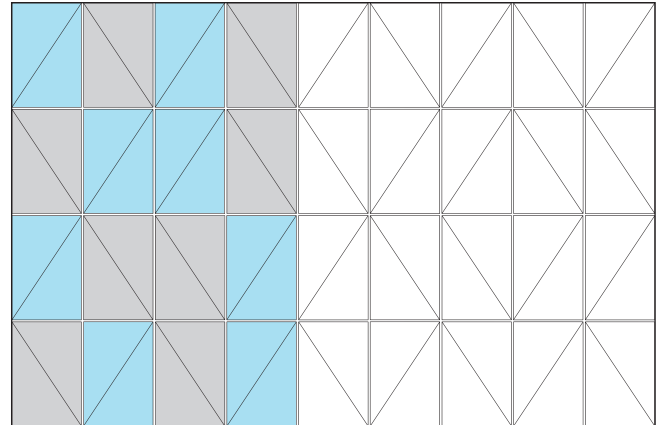

## DIAMANTE

**STELLAR**  
HANDCRAFTED IN AMERICA

Diamante Left  
(6 pcs/Sq. Ft.)

Diamante Right  
(6 pcs/Sq. Ft.)

### Item Codes:

Piece:	Code:
Diamante Left	DFDIAL
Diamante Right	DFDIAR

\*Available in all 108 colors

**Layout 1:**  
50% Diamante Left  
50% Diamante Right

**Layout 2:**  
50% Diamante Left  
50% Diamante Right

**Layout 3:**  
50% Diamante Left  
50% Diamante Right

**Layout 4:**  
50% Diamante Left  
50% Diamante Right

**Layout 5:**  
50% Diamante Left  
50% Diamante Right